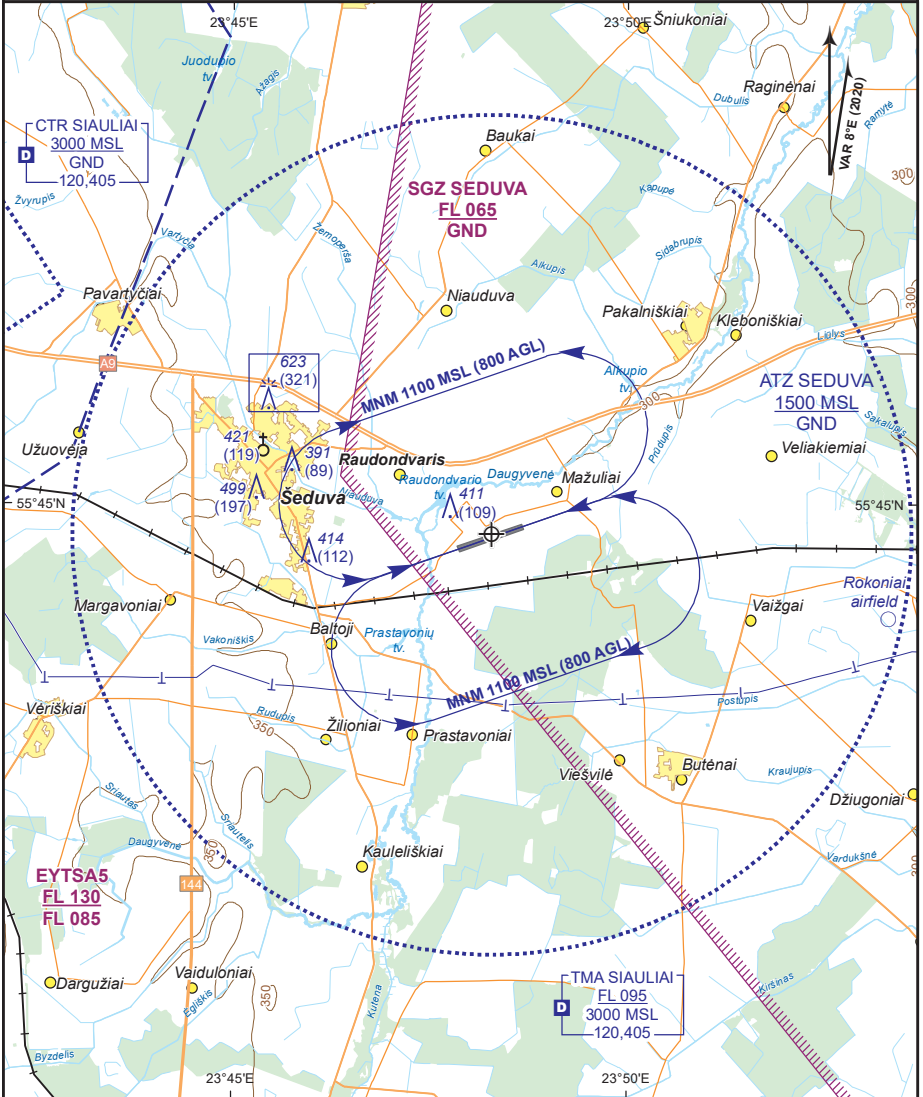

ŠEDUVA - EYSE

1. Koordinatės ir padėtis

55 44 47N 023 48 17E
3 km atstumu į pietryčius nuo Šeduvos miesto centro

2. Adresas

Šiaulių aeroklubas
Jaunimo g. 14,
Raudondvario k.
Radviliškio raj.
Lietuva
Mob. +370 659 75 252
El. p. info@siauliaeroklubas.lt
www.siauliaeroklubas.lt

RWY classification:

<u>RWY Nr.</u>	<u>RWY code</u>	<u>Surface</u>
06	1A	Grass
24	1A	Grass

17. Remarks
Self-service only

AERODROME CHART

SEDUVA RADIO 120.025
FIS SIAULIAI INFO 124.455

SEDUVA
AD ELEV **302'**
55° 44' 47" N
023° 48' 17" E

Scale 1:10 000

DIMENSION IN METRES, ELEV IN FT

Changes: FIS FREQ to CH.

RWY	DIRECTION	RWY DIMENSIONS (M)	SURFACE	MTOM (KG)
06	072° TRUE	900 x 80	Grass	5700
	064° MAG			
24	252° TRUE			
	244° MAG			

VISUAL APPROACH
CHART

SEDUVA RADIO 120.025
FIS SIAULIAI INFO 124.455

SEDUVA
AD ELEV 302'
55° 44' 47" N
023° 48' 17" E

Scale 1:100 000

ELEV, HGT IN FT; HGT above AD

Notes:

1. ATZ (RMZ) a circle radius 3NM (5.6KM) centered on ARP.
2. RMZ - radio mandatory zone. Before entering RMZ, a pilot shall establish radio communication and transmit call sign, type of aircraft, position, level and intentions of the flight.