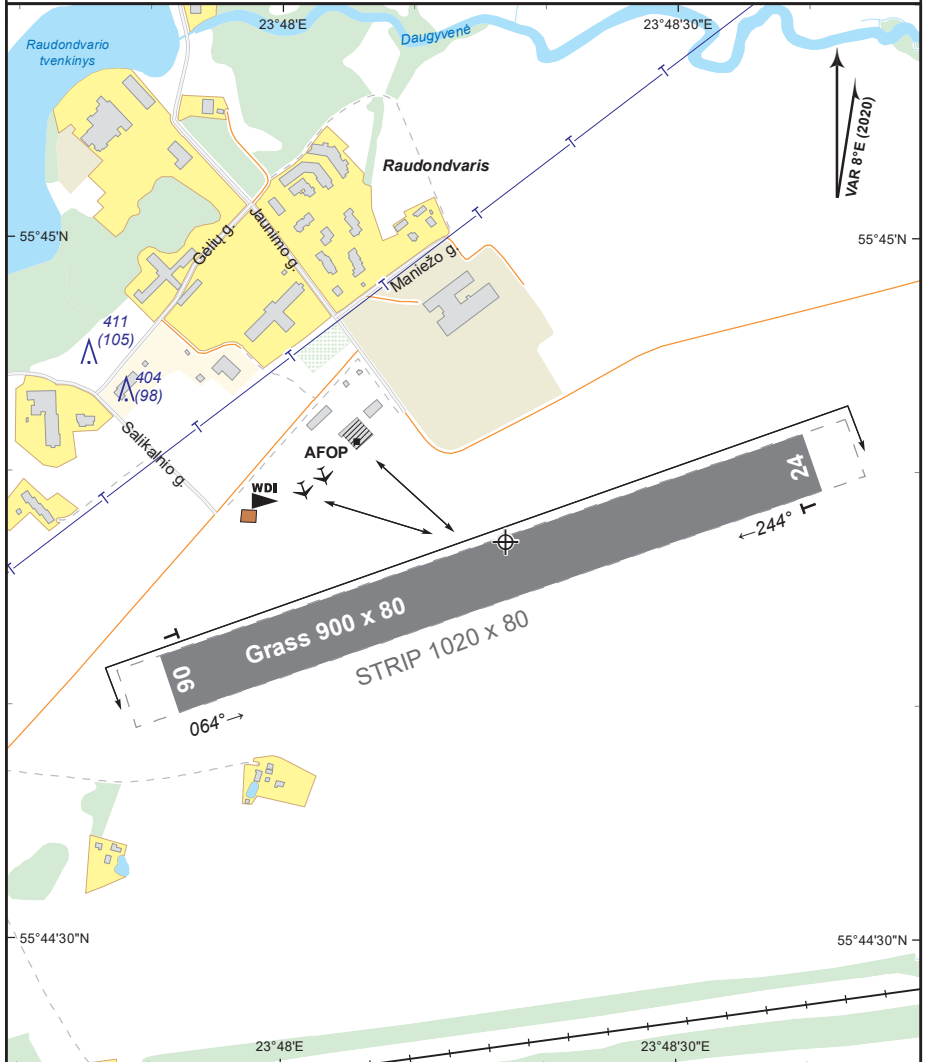

ŠEDUVA - EYSE

1. Koordinatės ir padėtis

55 44 47N 023 48 17E
3 km atstumu į pietryčius nuo Šeduvos miesto centro

2. Adresas

Šiaulių aeroklubas
Jaunimo g. 14,
Raudondvario k.
Radviliškio raj.
Lietuva
Mob. +370 659 75 252
El. p. info@siauliaeroklubas.lt
www.siauliaeroklubas.lt

RWY classification:

<u>RWY Nr.</u>	<u>RWY code</u>	<u>Surface</u>
06	1A	Grass
24	1A	Grass

17. Remarks
Self-service only

AERODROME CHART

SEDUVA RADIO 120.025
FIS SIAULIAI INFO 124.455

SEDUVA
AD ELEV **302'**
55° 44' 47" N
023° 48' 17" E

Scale 1:10 000

DIMENSION IN METRES, ELEV IN FT

Changes: FIS FREQ to CH.

RWY	DIRECTION	RWY DIMENSIONS (M)	SURFACE	MTOM (KG)
06	072° TRUE	900 x 80	Grass	5700
	064° MAG			
24	252° TRUE			
	244° MAG			

VISUAL APPROACH
CHART